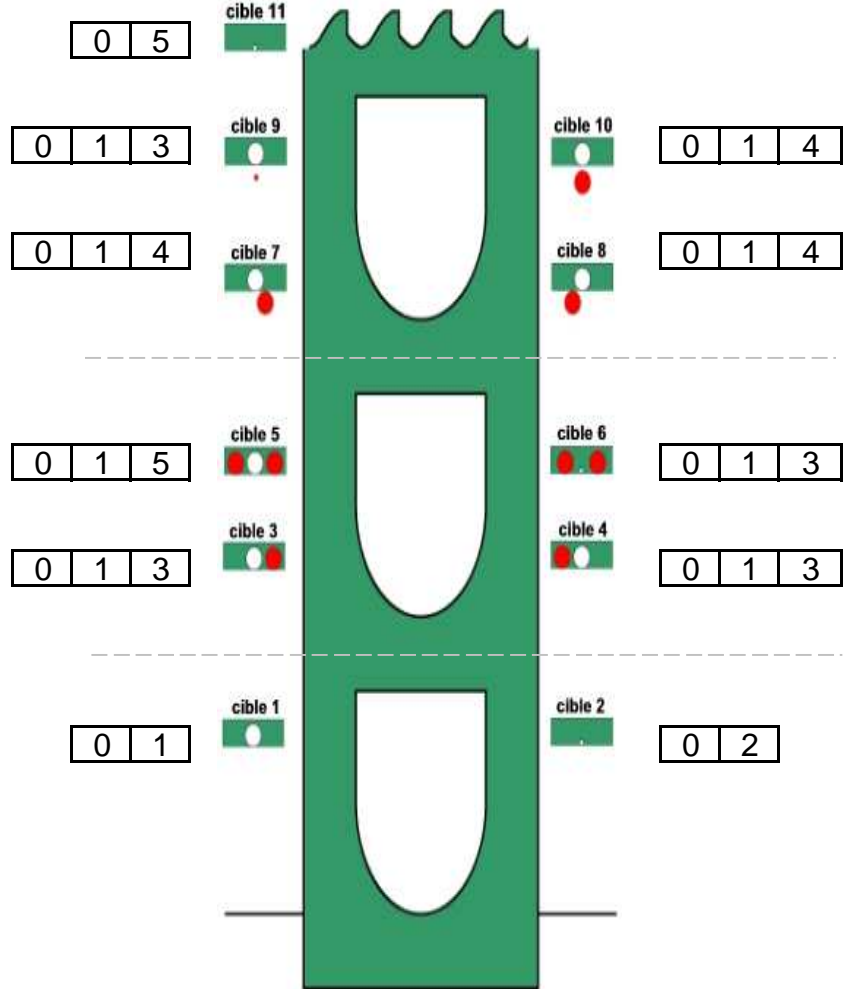

# TIR DE PRECISION "- de 13"

NJ

TOTAL :

TOTAL :