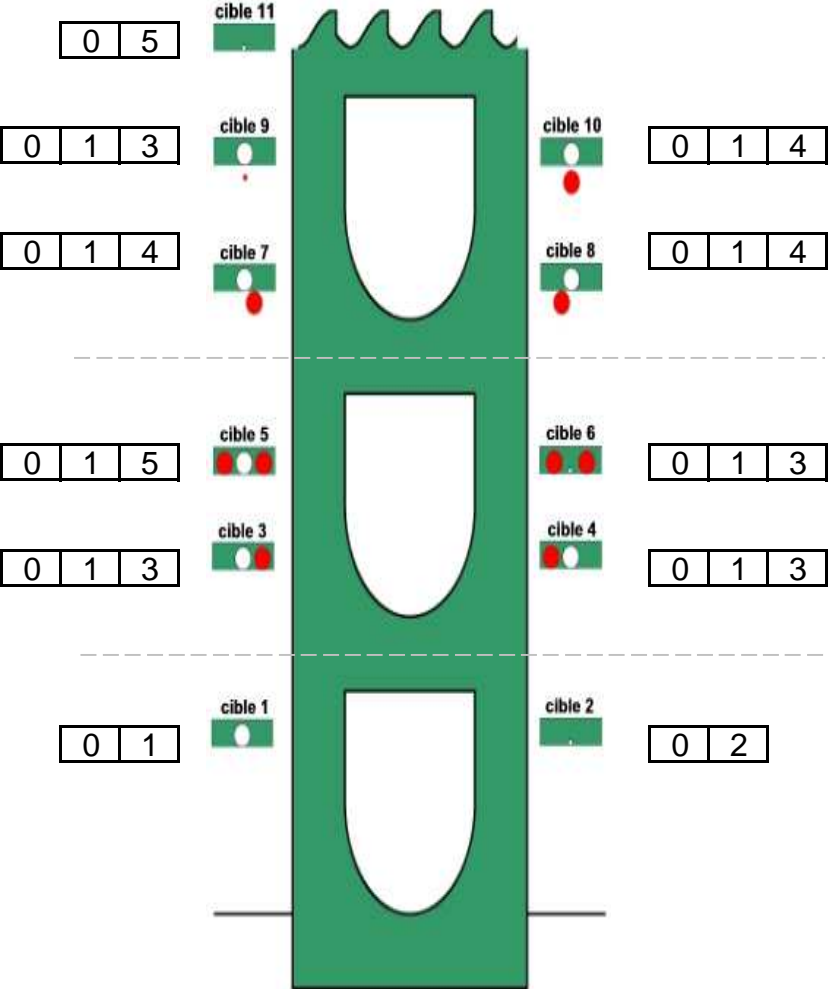

# TIR DE PRECISION "- de 13"

NJ

TOTAL :

TOTAL :